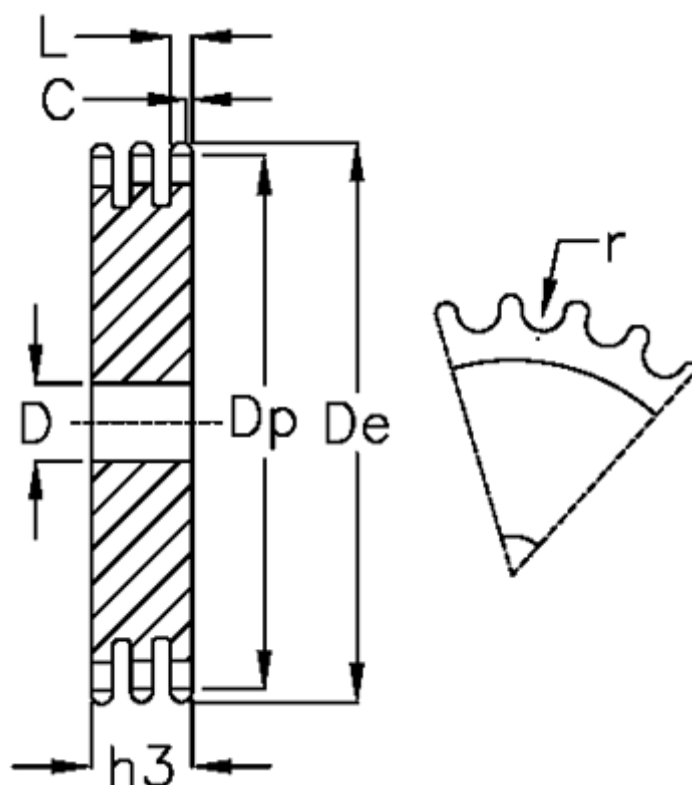

Varenummer: 616023003065
Beskrivelse: Pladehjul 06 B-3 Z=65 triplex

Mål

Antal tænder	= 65	L = 5.2
C	= 1	r = 6.35
D	= 20	
De	= 201.6	
Dp	= 197.15	
For kædebetegnelse	= 06 B-3	
For kæde størrelse	= 3/8 x 7/32	
h3	= 25.6	